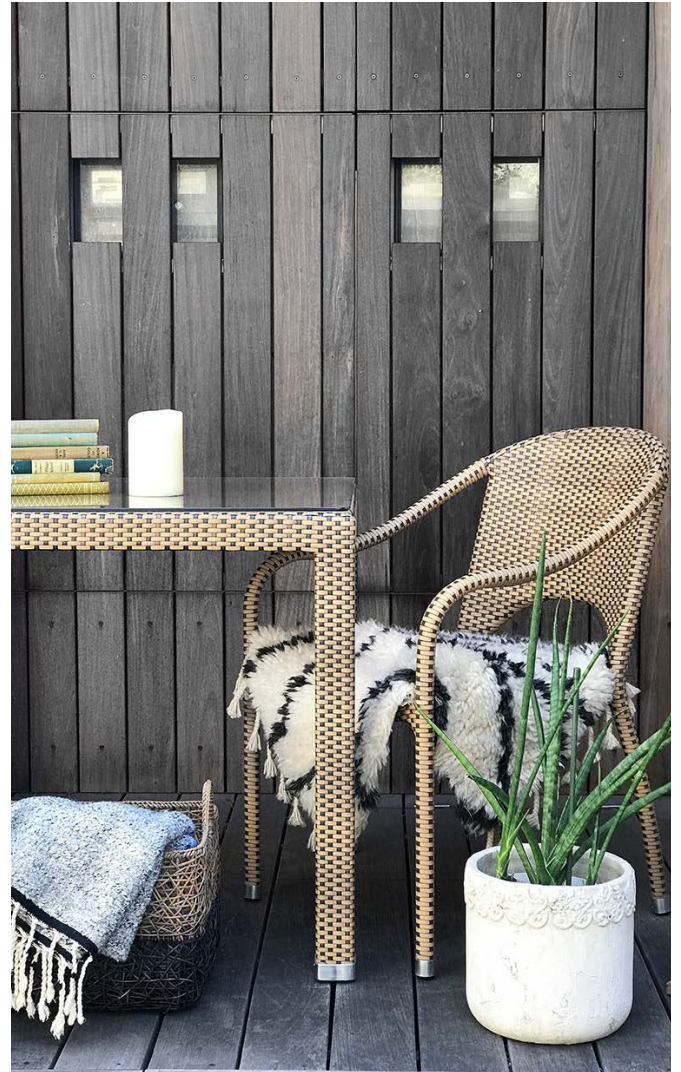

Weaving Table

伝統的な編み込み技術が映える
置くだけで一瞬にしてリゾート気分

Size & Price

■サイズ
ラウンド W700 D700 H700
スクウェア W800 D900 H720

■価格
ラウンド / ¥118,000
スクウェア / ¥168,000

■素材
本体：アルミ
表面材：合成ポリエチレン

■カラー

ブラックシルバー

ゴールド

スペック

■基本サイズ：ラウンド W700 D700 H700、スクウェア W800 D900 H720 ■素材：本体・アルミ、表面材・合成ポリエチレン、天板・ガラス
■カラー：ブラックシルバー、ゴールドの2種 ※スクウェアはゴールドのみとなります ■仕様：屋外使用可能

Pickup Point

この商品のポイントはこちら！

子鹿のような可愛い脚のデザインが特徴的なラウンドテーブル。そこまでスペースが取れない方におすすめです。こちらのラウンドテーブルもチェアと同じく、2色展開となっております。

同じ編み込みデザインの String シリーズのチェアとの相性も抜群。また、デザイン性のあるアウトドア家具は実は少なく、是非、合わせていただきたいコーディネートです。

同シリーズのチェアとスクウェアテーブルのコーディネートイメージ。シンプルですが天板の厚みと脚の太さが一緒なところがこだわりポイント！

ベーシックなスクウェアテーブル。ラウンドに比べ広々とお使いいただけます。こちらは2トーンカラーのゴールドのみとなっております。天板にはラウンド・スクウェア共にガラスを設置し、取り外しも可能です。